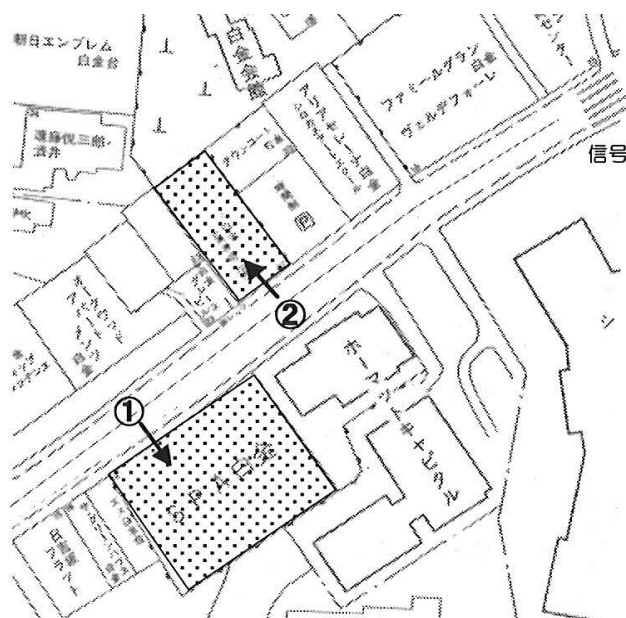

駐車場のご案内

駐車料金

	屋内駐車場（注）	屋外駐車場	指定時間貸駐車場
1時間まで	無料	無料	無料
3時間まで	150円/30分	100円/20分	400円/40分
3時間以上	300円/30分	300円/30分	

（注）屋内駐車場は車両サイズに制限(下表参照)があります。
2号機入庫後は左ドアの開閉はできません。

屋内駐車場収容可能車

長さ	5,000mm以下
全幅	1,920mm以下
全高	1,550mm以下
タイヤ外幅 *1	1,764mm以下 *2

*1 屋内駐車場にて、実際に測定して収容の可否を確認し、ご利用登録を行っていただきます。

*2 1号機については1,774mm以下となります。

上記の寸法を超える車両は屋内駐車場をご利用いただけませんので、屋外駐車場などをご利用いただきますようお願いいたします。

駐車場 案内図

* スパ白金 駐車場

① スパ白金 屋内駐車場 46台

② スパ白金 提携駐車場 6台

(ルパルク第1駐車場内 no.20～25)

* 指定時間貸 駐車場

② ルパルク 白金第1駐車場 19台